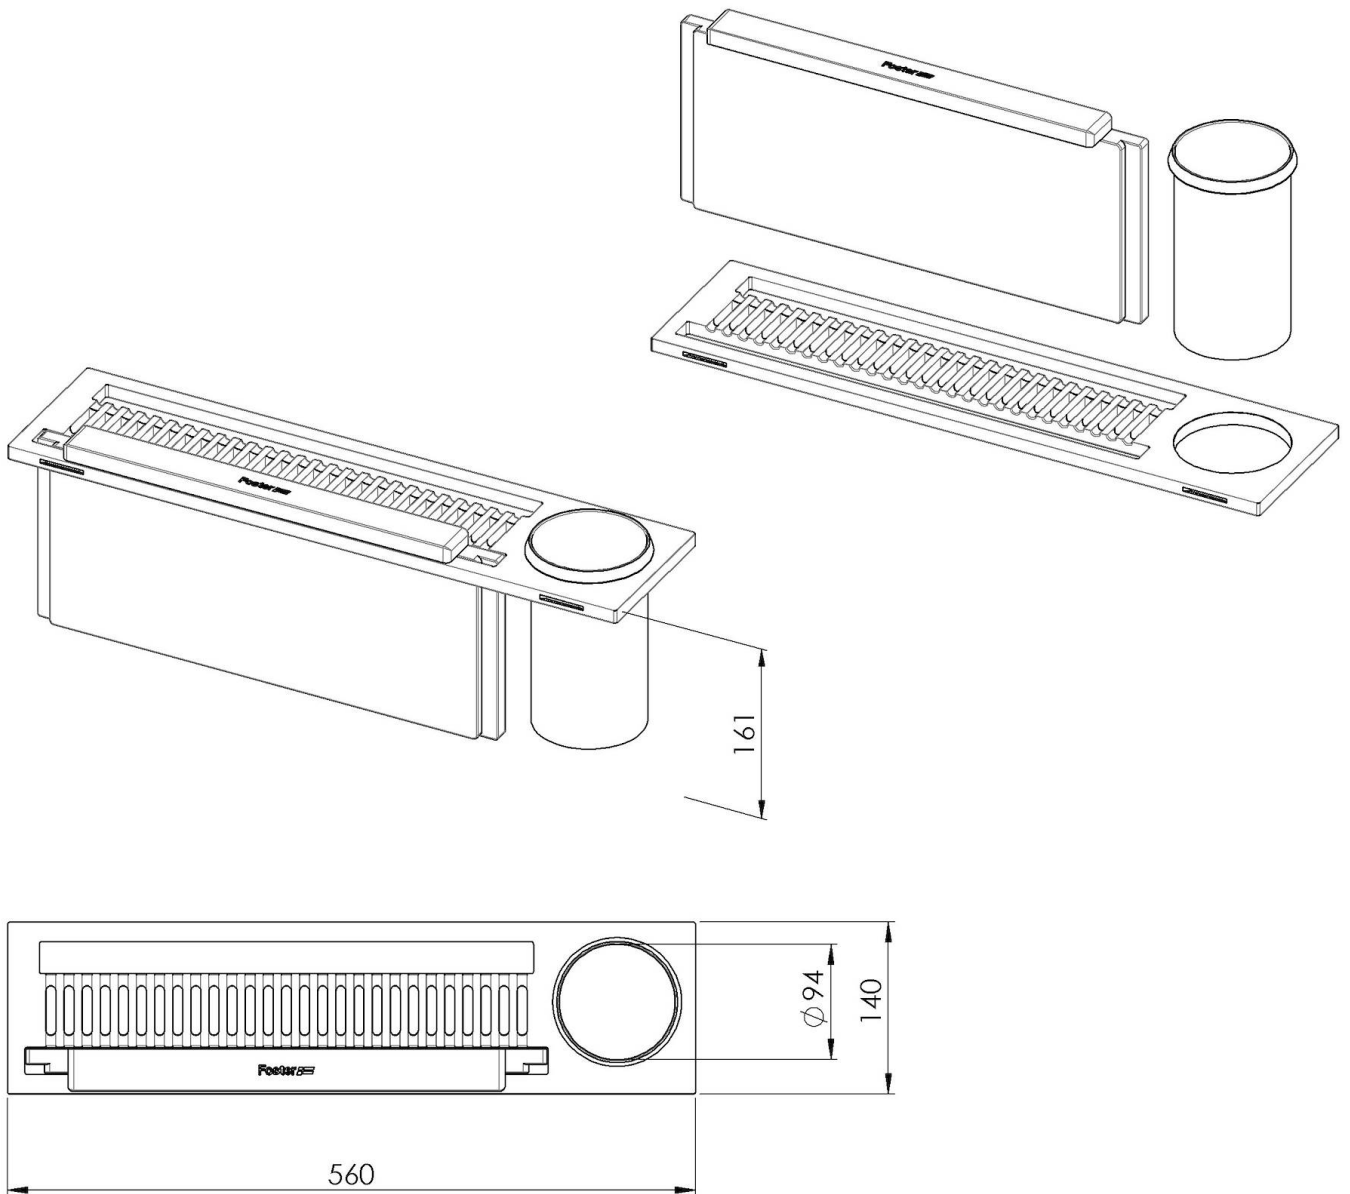

## Kit "B"

Tabla de corte de madera Iroko, portabotellas de acero inoxidable

Accesorios para canales equipados

Código: 8100 700

### DETALLES

Accesorios para canales equipados

Kit multifunción

Tipología

Estándar

Dimensiones

56 x 14 cm

Longitud

Notas:

Dentro del espacio libre pueden colocarse las siguientes rejillas:

**8100 602** Milanello

**8100 617** Quadra R12, Phantom, Quadra, KE

**8100 600** Milano

Notas:

El picador sólo puede utilizarse en cubas de 400 mm de profundidad

## DIBUJOS TÉCNICOS

8100 700

- 1 x supporto black / 1 x black support
- 1 x tagliere iroko / 1 x iroko cutting board
- 1 x portabottiglie / 1 x bottle holder